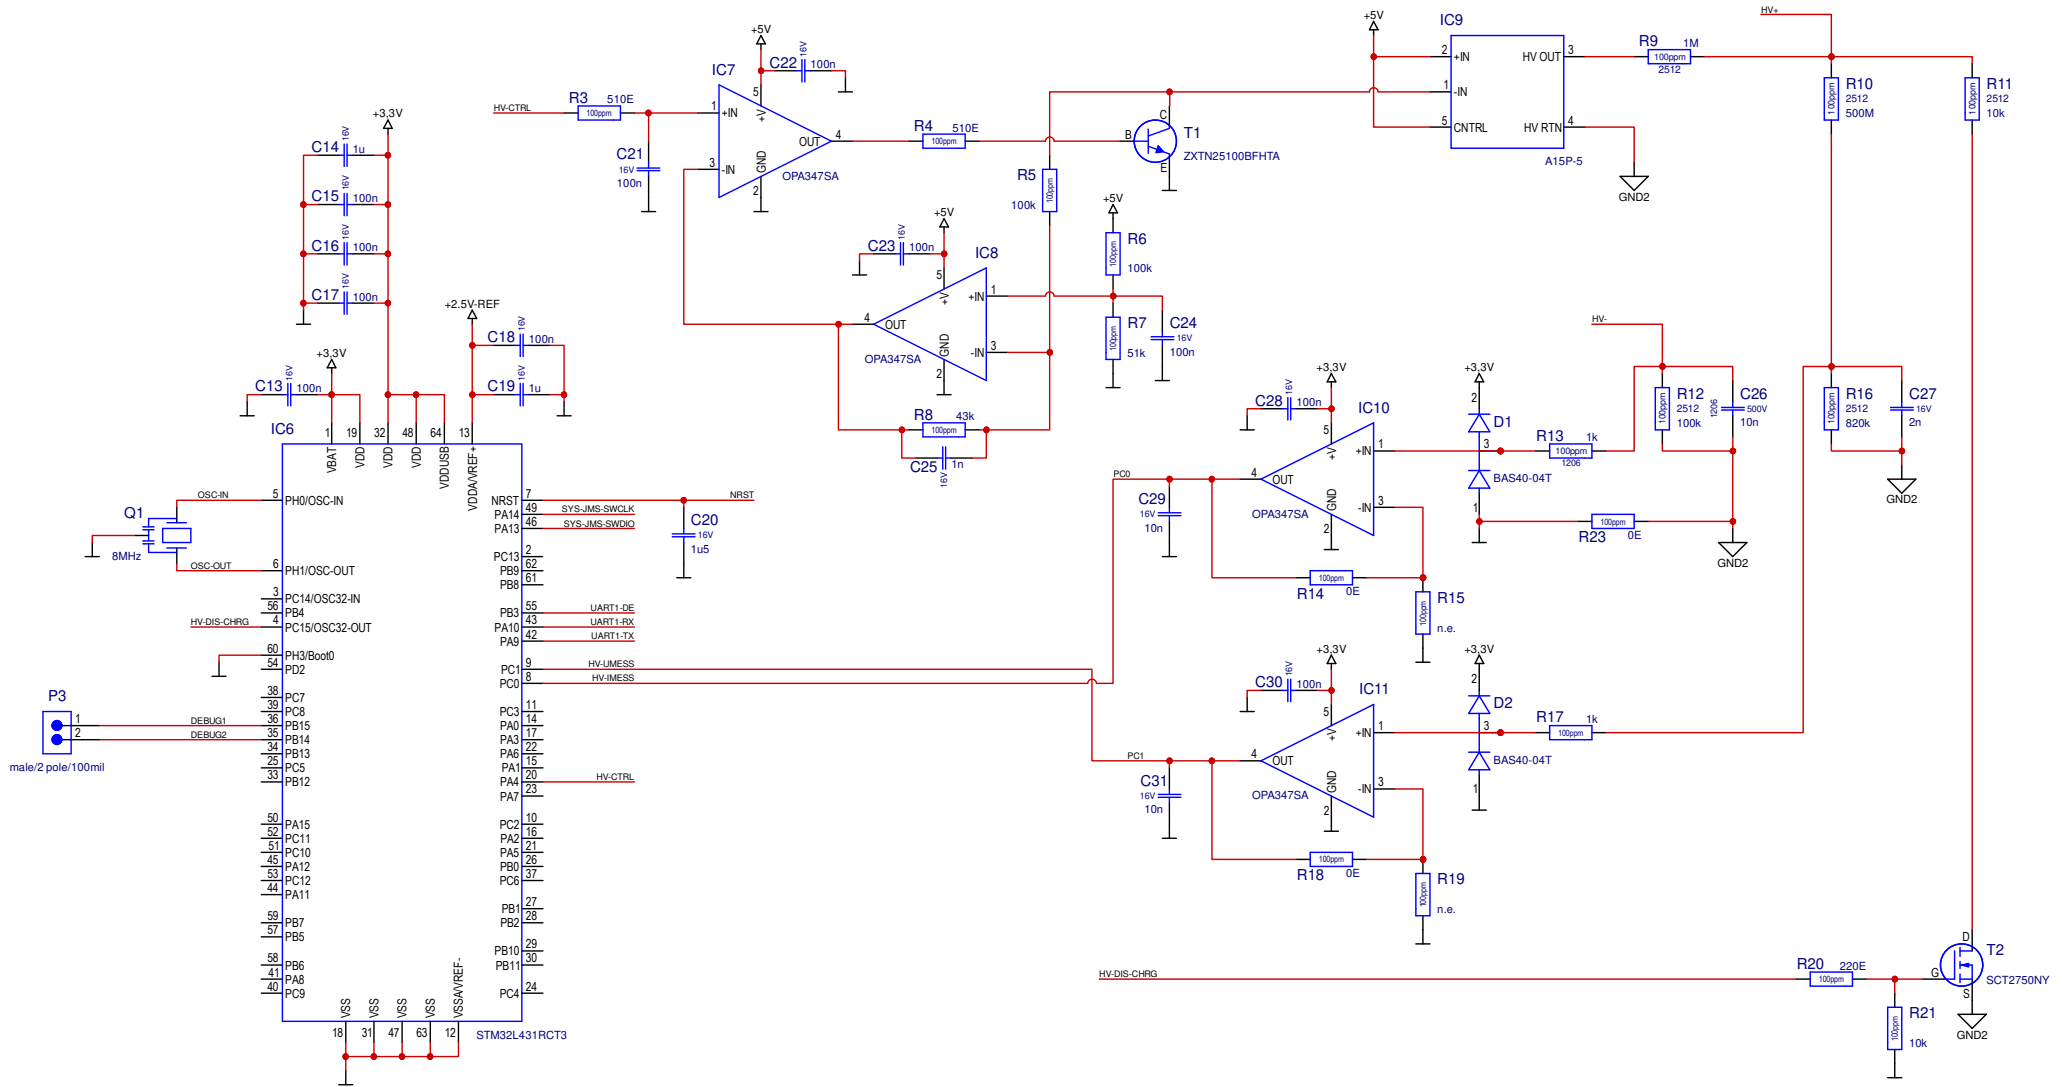

Changes	Index	Date	Sign

KELLER
 KELLER Druckmesstechnik AG · +41 52 235 25 25 · CH-8400 Winterthur · www.keller-druck.com

Uni-Tester 2 / Iso & Gasableiter Modul

PCB 22019

	Date	Sign
Drawn	14.10.22	PAT
Checked		
Page:	1 of 2	
Docu-Nr:	V1.1	

Changes	Index	Date	Sign

 KELLER Druckmesstechnik AG · +41 52 235 25 25 · CH-8400 Winterthur · www.keller-druck.com

Uni-Tester 2 / Iso & Gasable Modu

PCB 22019

	Date	Sign
Drawn	14.10.22	PAT
Checked		
Page:	2 of 2	
Docu-Nr:	V1.1	