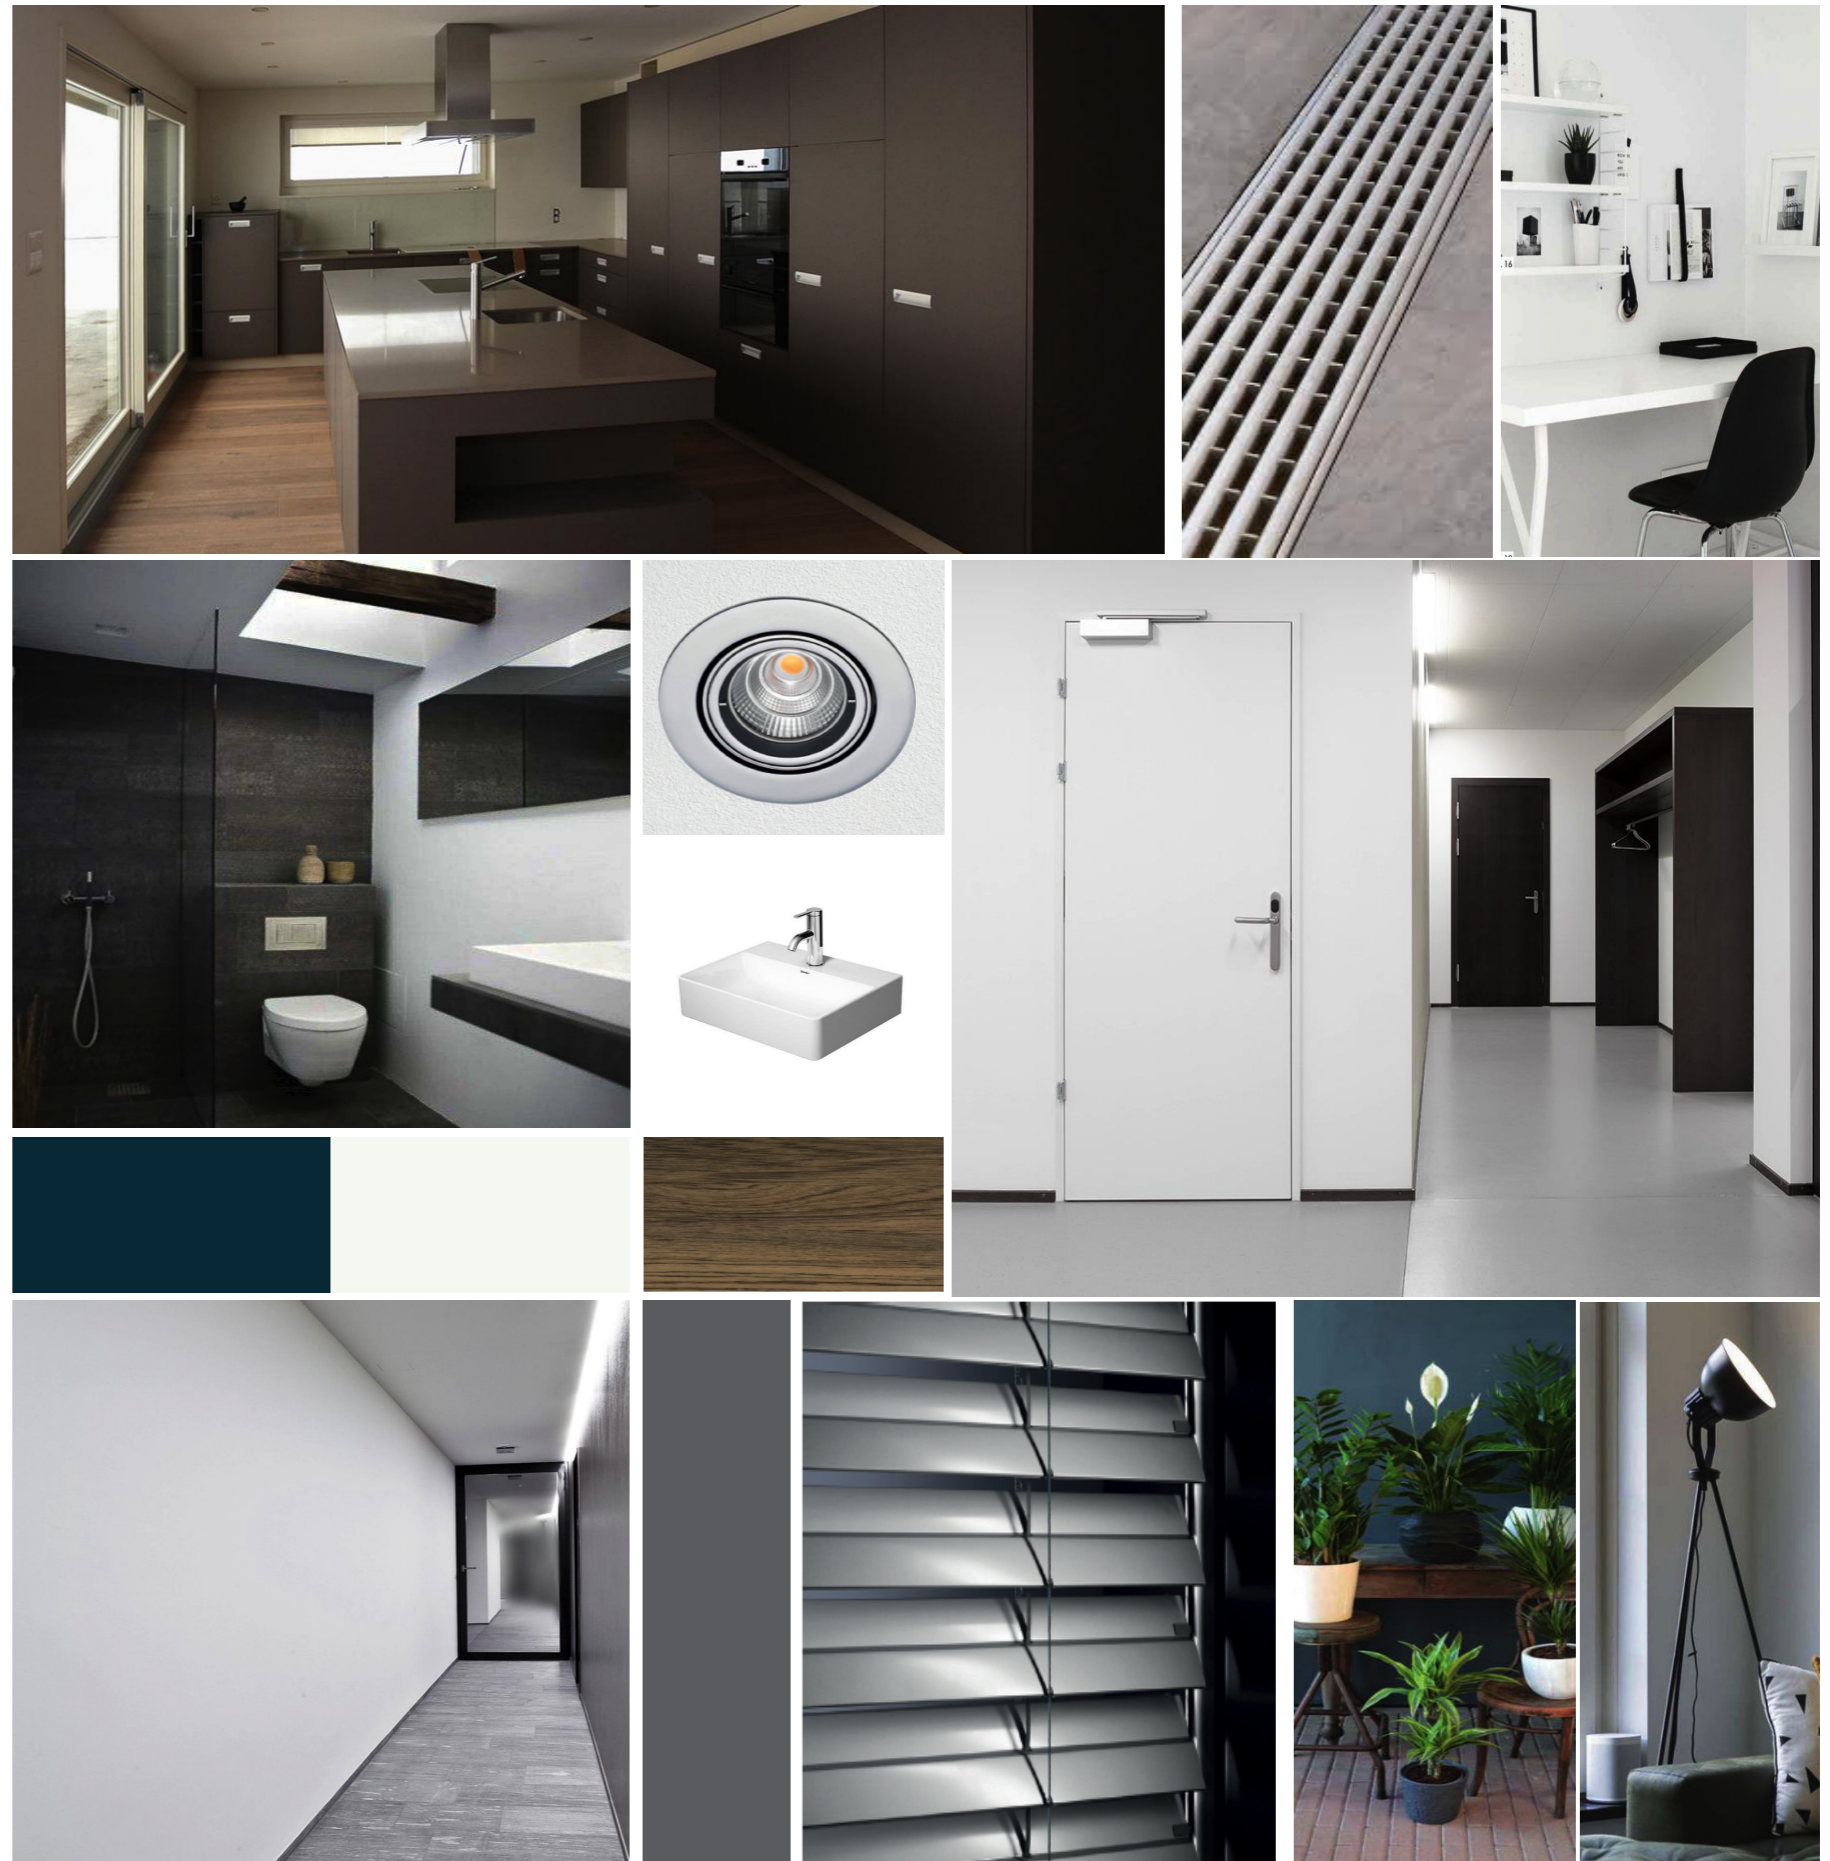

MATERIAL- UND FARBKONZEPT INNEN

	Bauteil	Material	Oberfläche	Farbe	
Wohnräume	Boden	Parkett	geölt	Eiche	
	Wand	Abrieb	Q2, abgerieben negativ	RAL 9016 RAL 5009	
	Decke	Heruntergehängte Decke	Gipsputz	RAL 9016	
	Sockelleisten	Massivholz	deckend lackiert	RAL 9010	
	Beleuchtung	Spots		RAL 9010	
	Storen	Lamellen	grau aluminium, matt	RAL 9007	
	Reduit Wohnen/ Essen / Küche	Wäscheturm	Wäscheautomat	Miele	
Boden		Platten		Anthrazit	
Wand		Platten		Anthrazit	
Decke		Heruntergehängte Decke	Gipsputz	RAL 9016	
Taster, Steckdosen		Feller UP		Schwarz	
Abdeckung		Dekton Spectra		Schwarz	
Fenster Innen		Holz		RAL 9016	
Fenstergriff		Glutz		Edelstahl	
Einbauküche		Fronten	Decken, matt		RAL 9005
		Spülbecken	Einbau		Silber
		Abwaschbecken	vollintegriert		Silber
		Kochfeld	Miele		Flächenbündig
		Kühlschrank	vollintegriert		Fronten
		Steamer	Miele		Spiegelglas
Türen		Metallzargentüre EI 30			RAL 9016
Beleuchtung	Spots, Hängelampen, individuell				
WC / DU	Boden	Platten		Anthrazit	
	Wand	Platten		Anthrazit	
	Decke	Heruntergehängte Decke	Gipsputz		RAL 9016
	Einbauten	Wand-Klosett Moderna	Keramik		RAL 9016
		Abdeckplatte Geberit	Kunststoff		RAL 9016
		Waschtisch Duravit	Keramik		RAL 9016
		Armatur	Stahl		RAL 9005
		Dusche	Platten		Anthrazit
		Spiegelschrank	mit Beleuchtung		
	Türen	Zargentüre EI 30			RAL 9016
Beleuchtung	Spots			RAL 9010	
Korridor / Treppenhaus	Boden	Platten		RAL 7004	
	Wand	Abrieb	Q2, abgerieben negativ	RAL 9016	
	Decke	Heruntergehängte Decke	Gipsputz	RAL 9016	
Motorfahrzeug ESH	Boden	Beton		RAL 7023	
	Wand	Weissputz	gestrichen	RAL 9010	
	Decke	Mineralputz		RAL 9010	