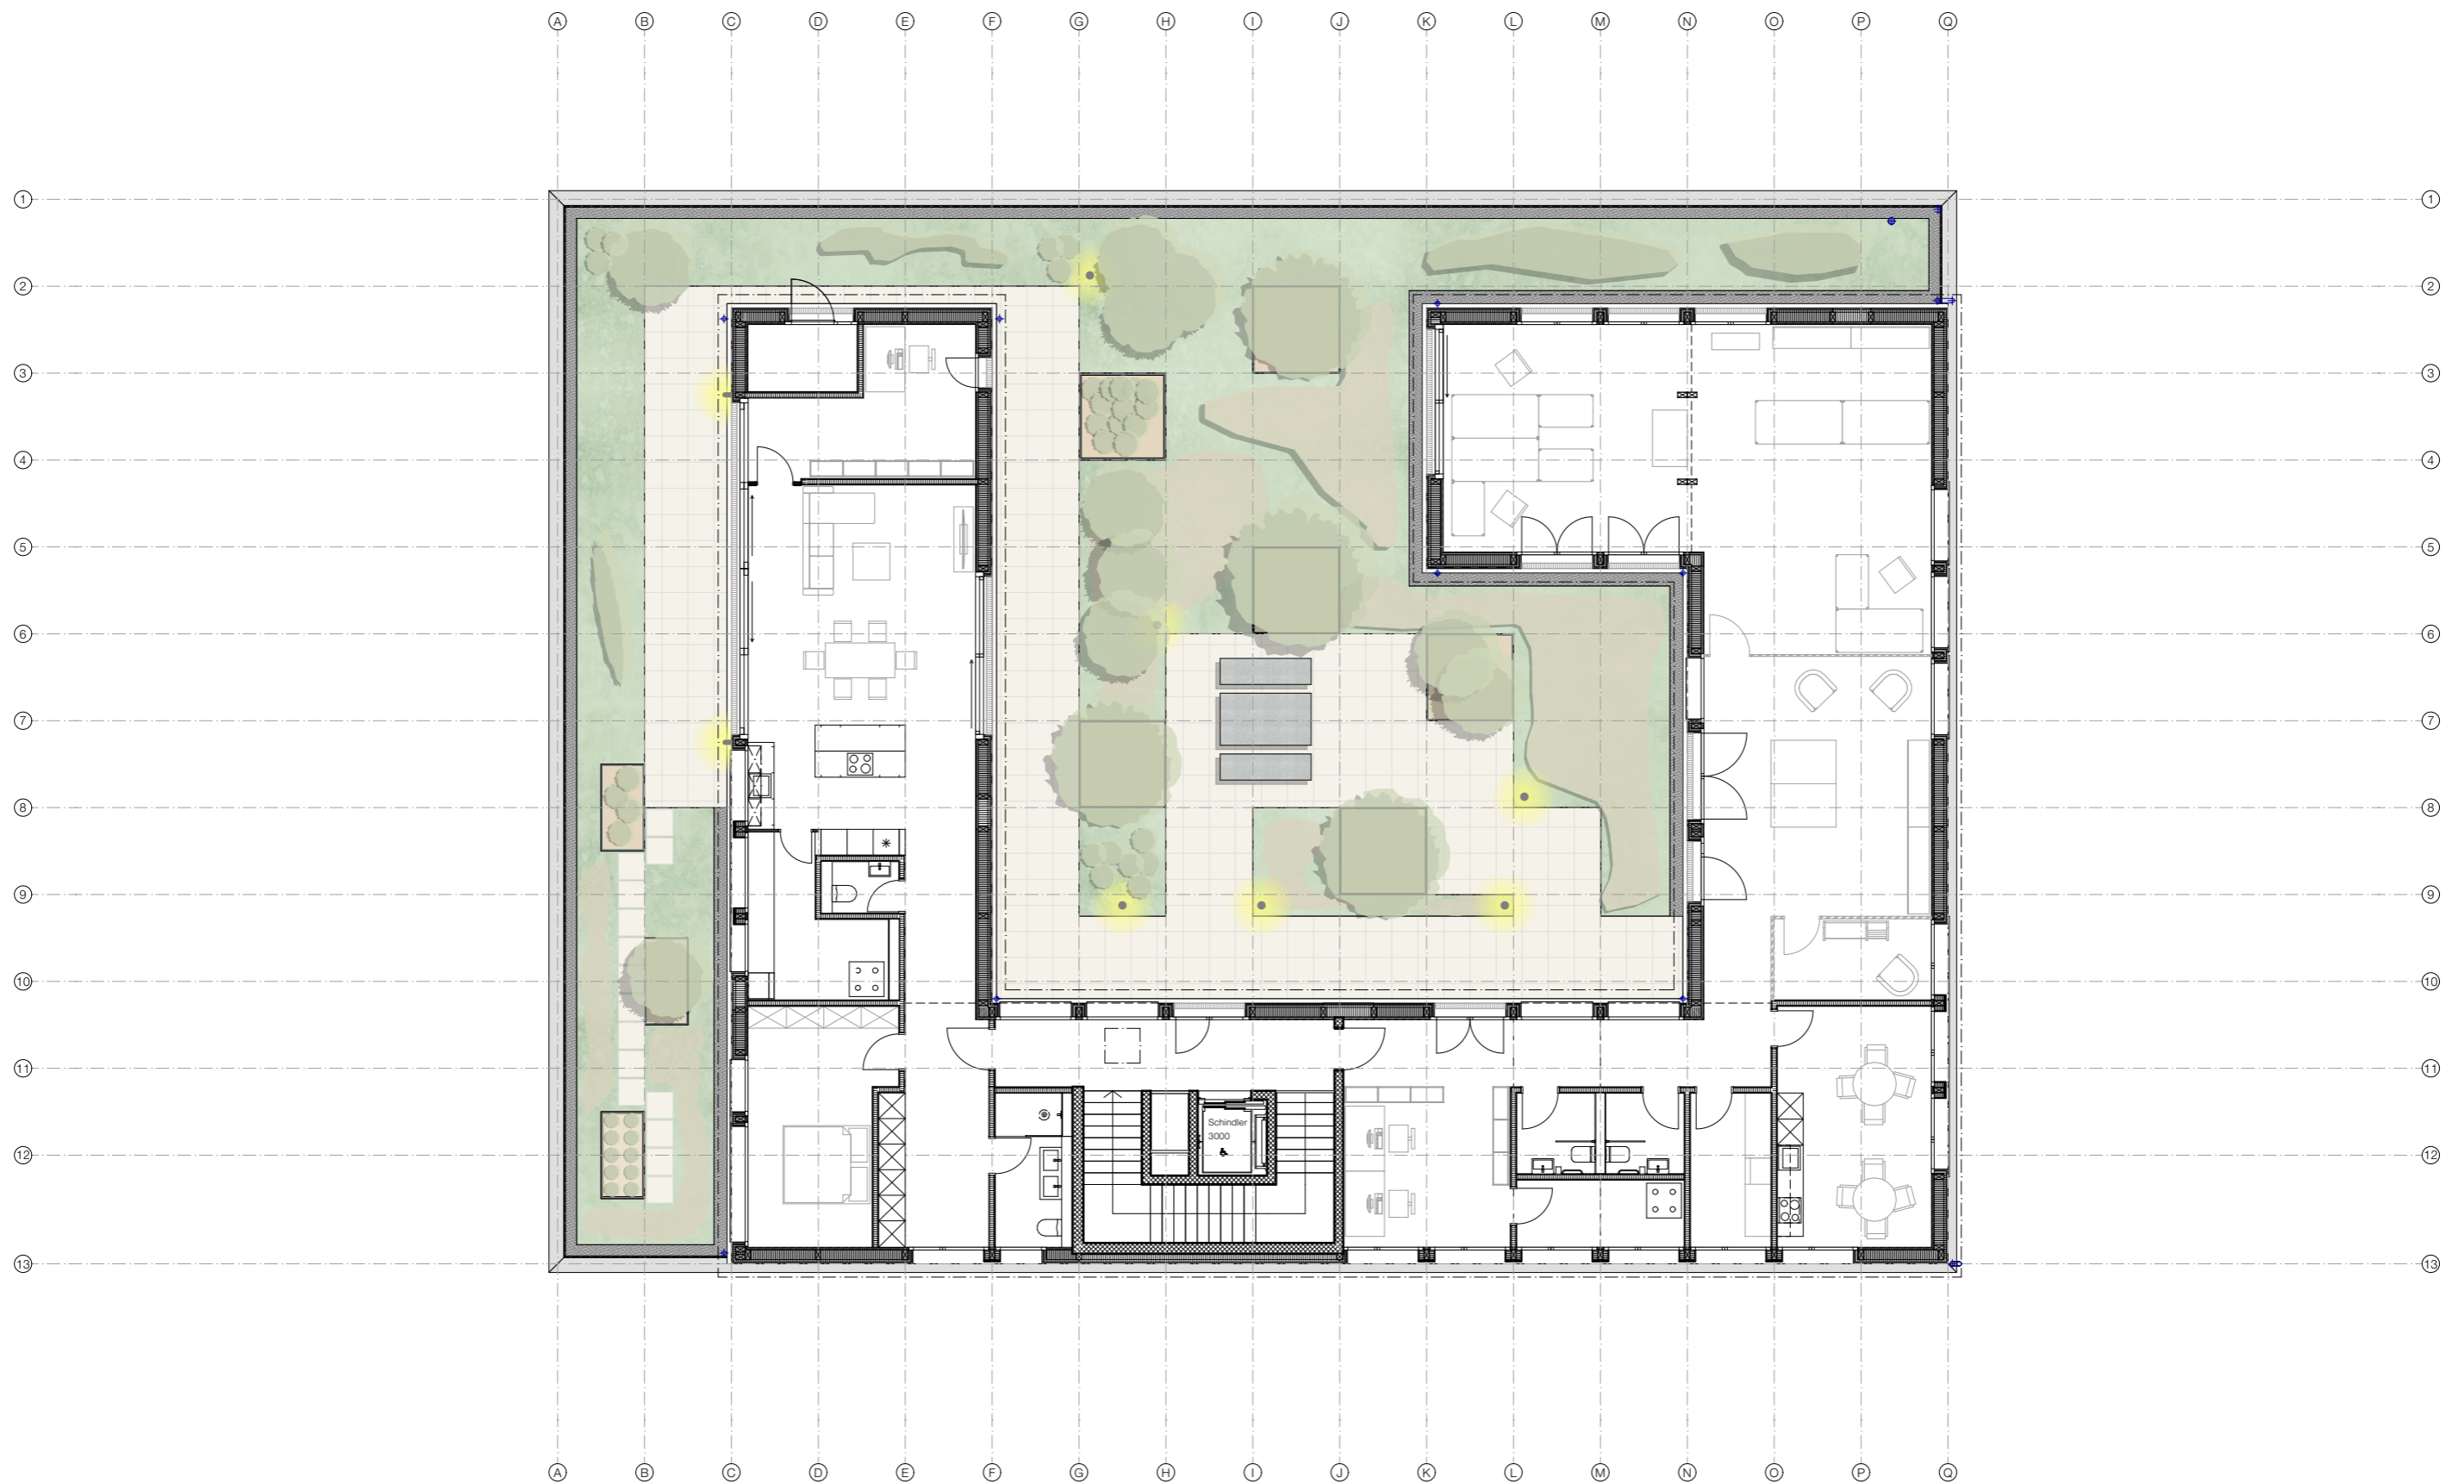

Entwurf und Aussenraum

Projektpläne | Parkgeschoss | Mst.: 1:150

Diplomarbeit 2021 | HF Bauplanung Architektur | Luca Mooser

Entwurf und Aussenraum

Projektpläne | Dachgeschoss | Mst.: 1:150

Diplomarbeit 2021 | HF Bauplanung Architektur | Luca Mooser

Entwurf und Aussenraum

Projektpläne | Dachaufsicht | Mst.: 1:150

Diplomarbeit 2021 | HF Bauplanung Architektur | Luca Mooser

Entwurf und Aussenraum

Umgebung | Erdgeschoss | Mst.: 1:200

Diplomarbeit 2021 | HF Bauplanung Architektur | Luca Mooser

Entwurf und Aussenraum

Umgebung | Dachgeschoss | Mst.: 1:150

Diplomarbeit 2021 | HF Bauplanung Architektur | Luca Mooser