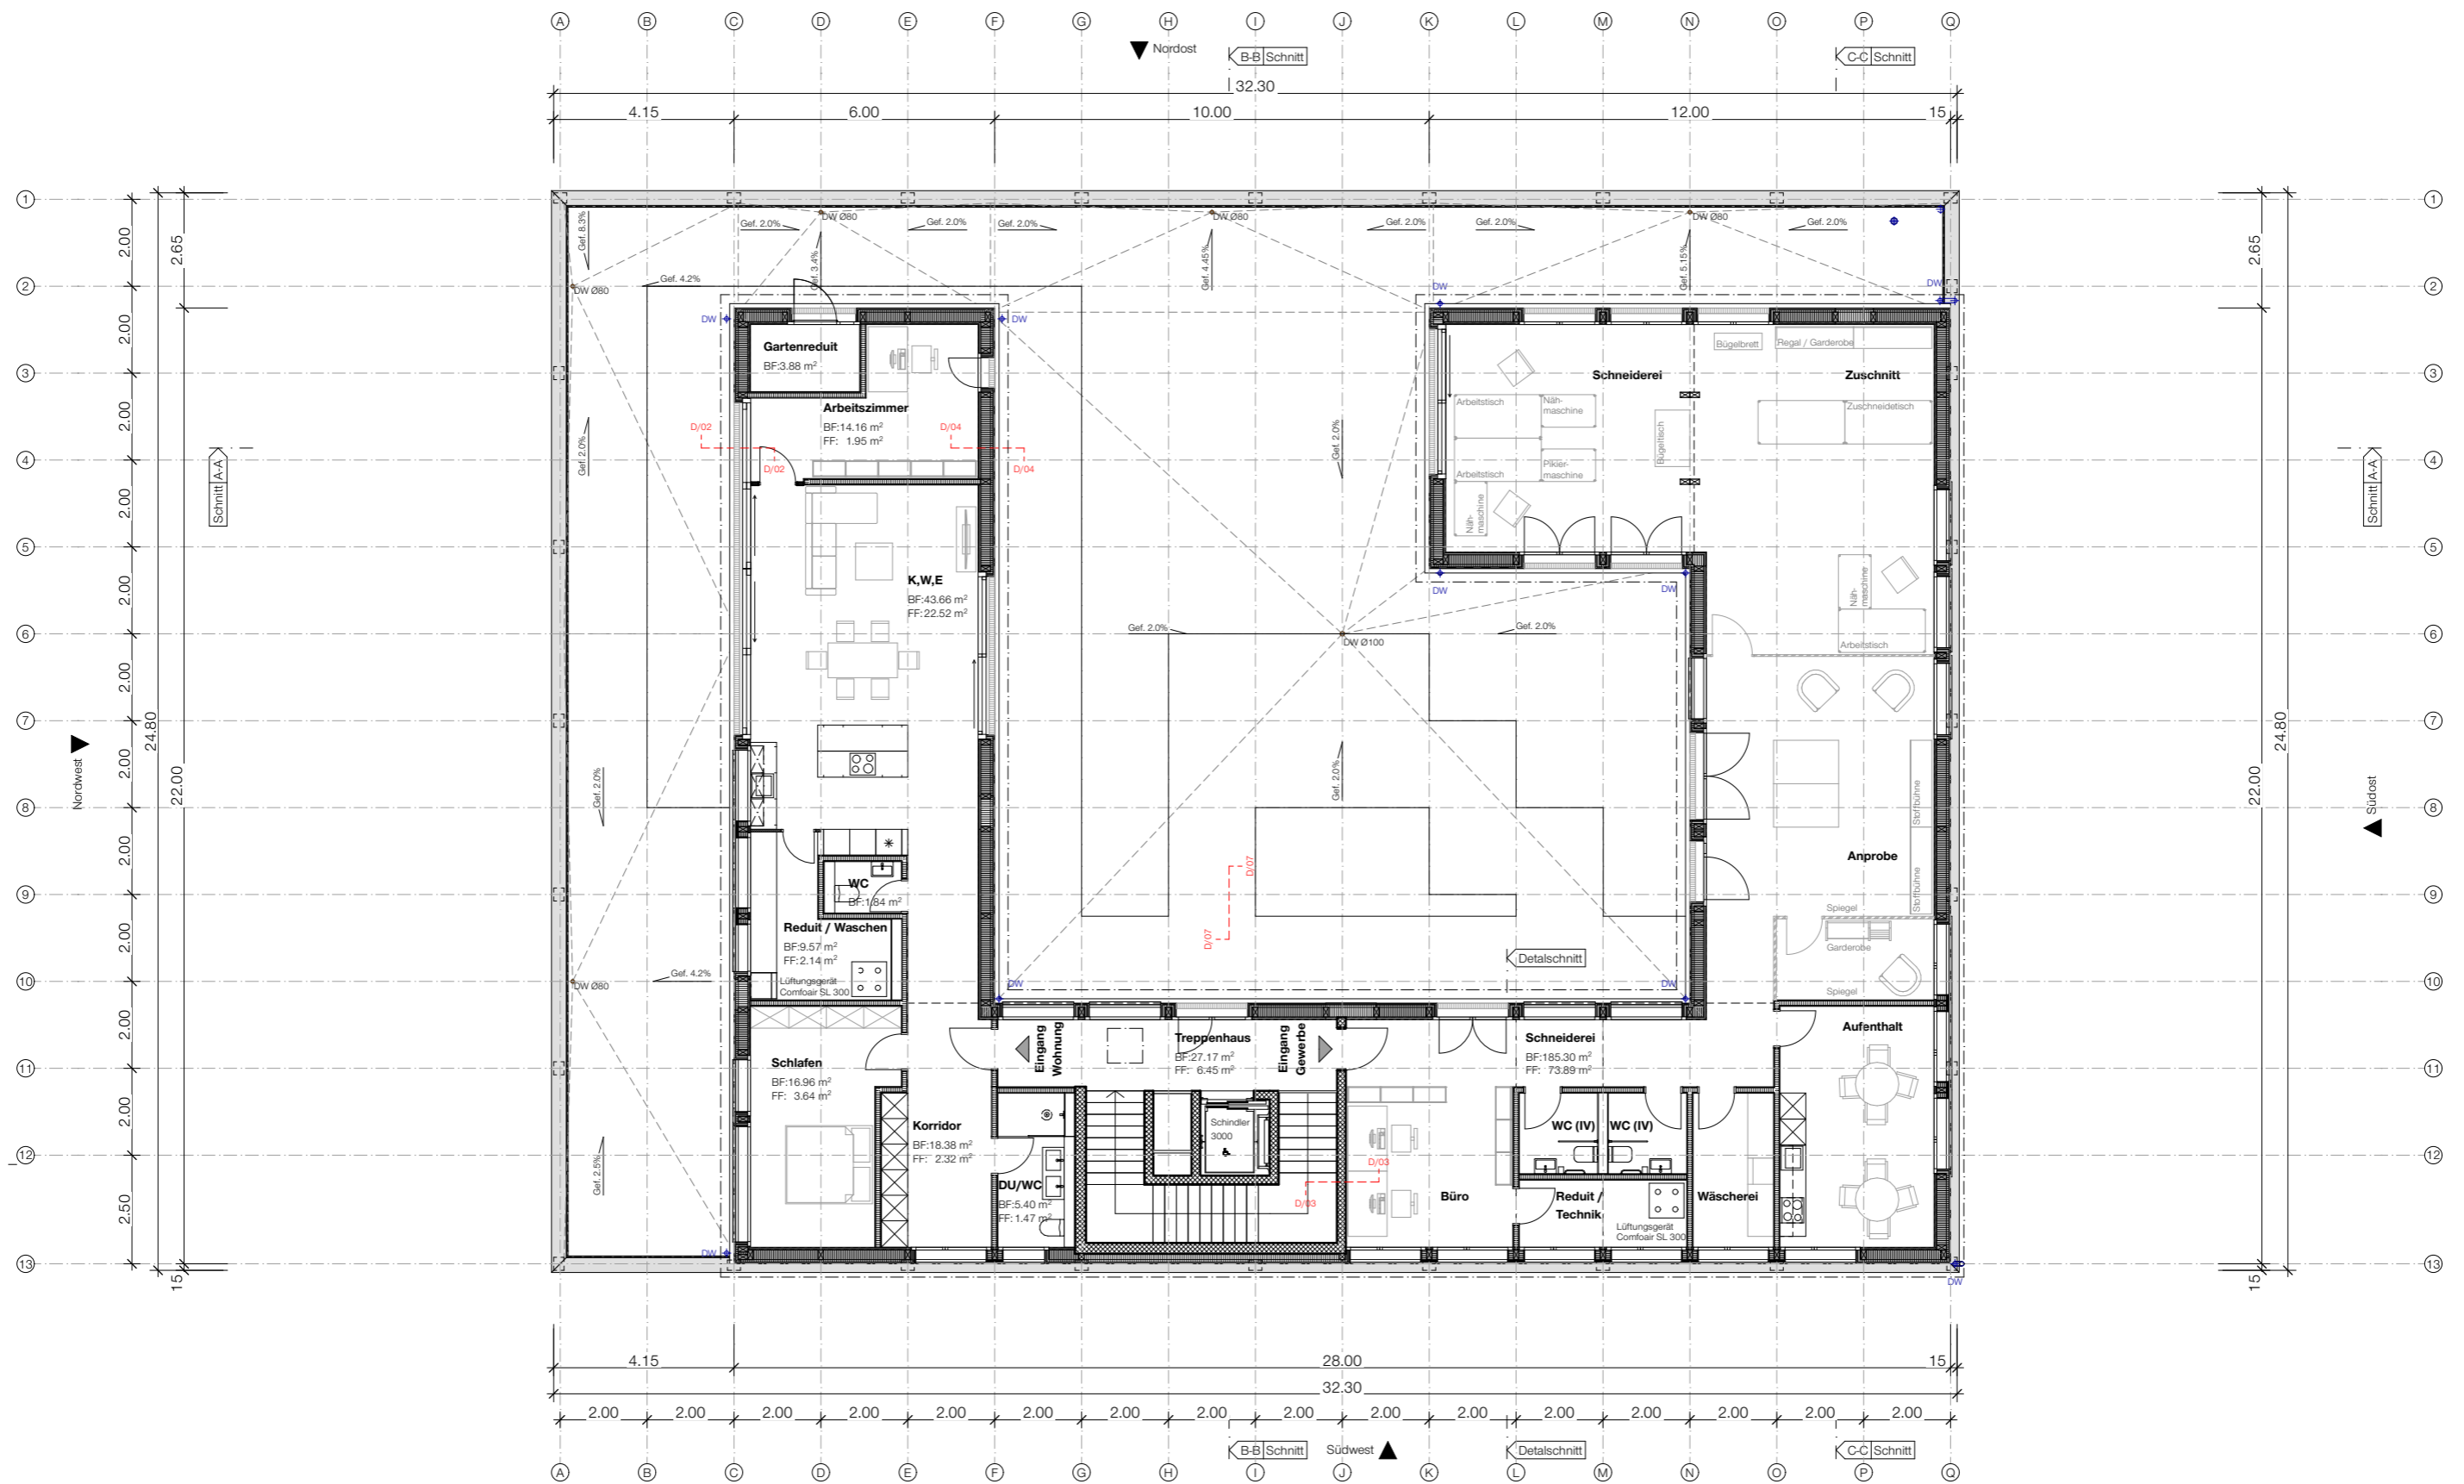

Entwurf und Aussenraum

Projektpläne | Parkgeschoss | Mst.: 1:150

Diplomarbeit 2021 | HF Bauplanung Architektur | Luca Mooser

Entwurf und Aussenraum

Projektpläne | Dachgeschoss | Mst.: 1:150

Diplomarbeit 2021 | HF Bauplanung Architektur | Luca Mooser

Entwurf und Aussenraum

Projektpläne | Dachaufsicht | Mst.: 1:150

Diplomarbeit 2021 | HF Bauplanung Architektur | Luca Mooser

Entwurf und Aussenraum

Umgebung | Erdgeschoss | Mst.: 1:200

Diplomarbeit 2021 | HF Bauplanung Architektur | Luca Mooser

Entwurf und Aussenraum

Umgebung | Dachgeschoss | Mst.: 1:150

Diplomarbeit 2021 | HF Bauplanung Architektur | Luca Mooser