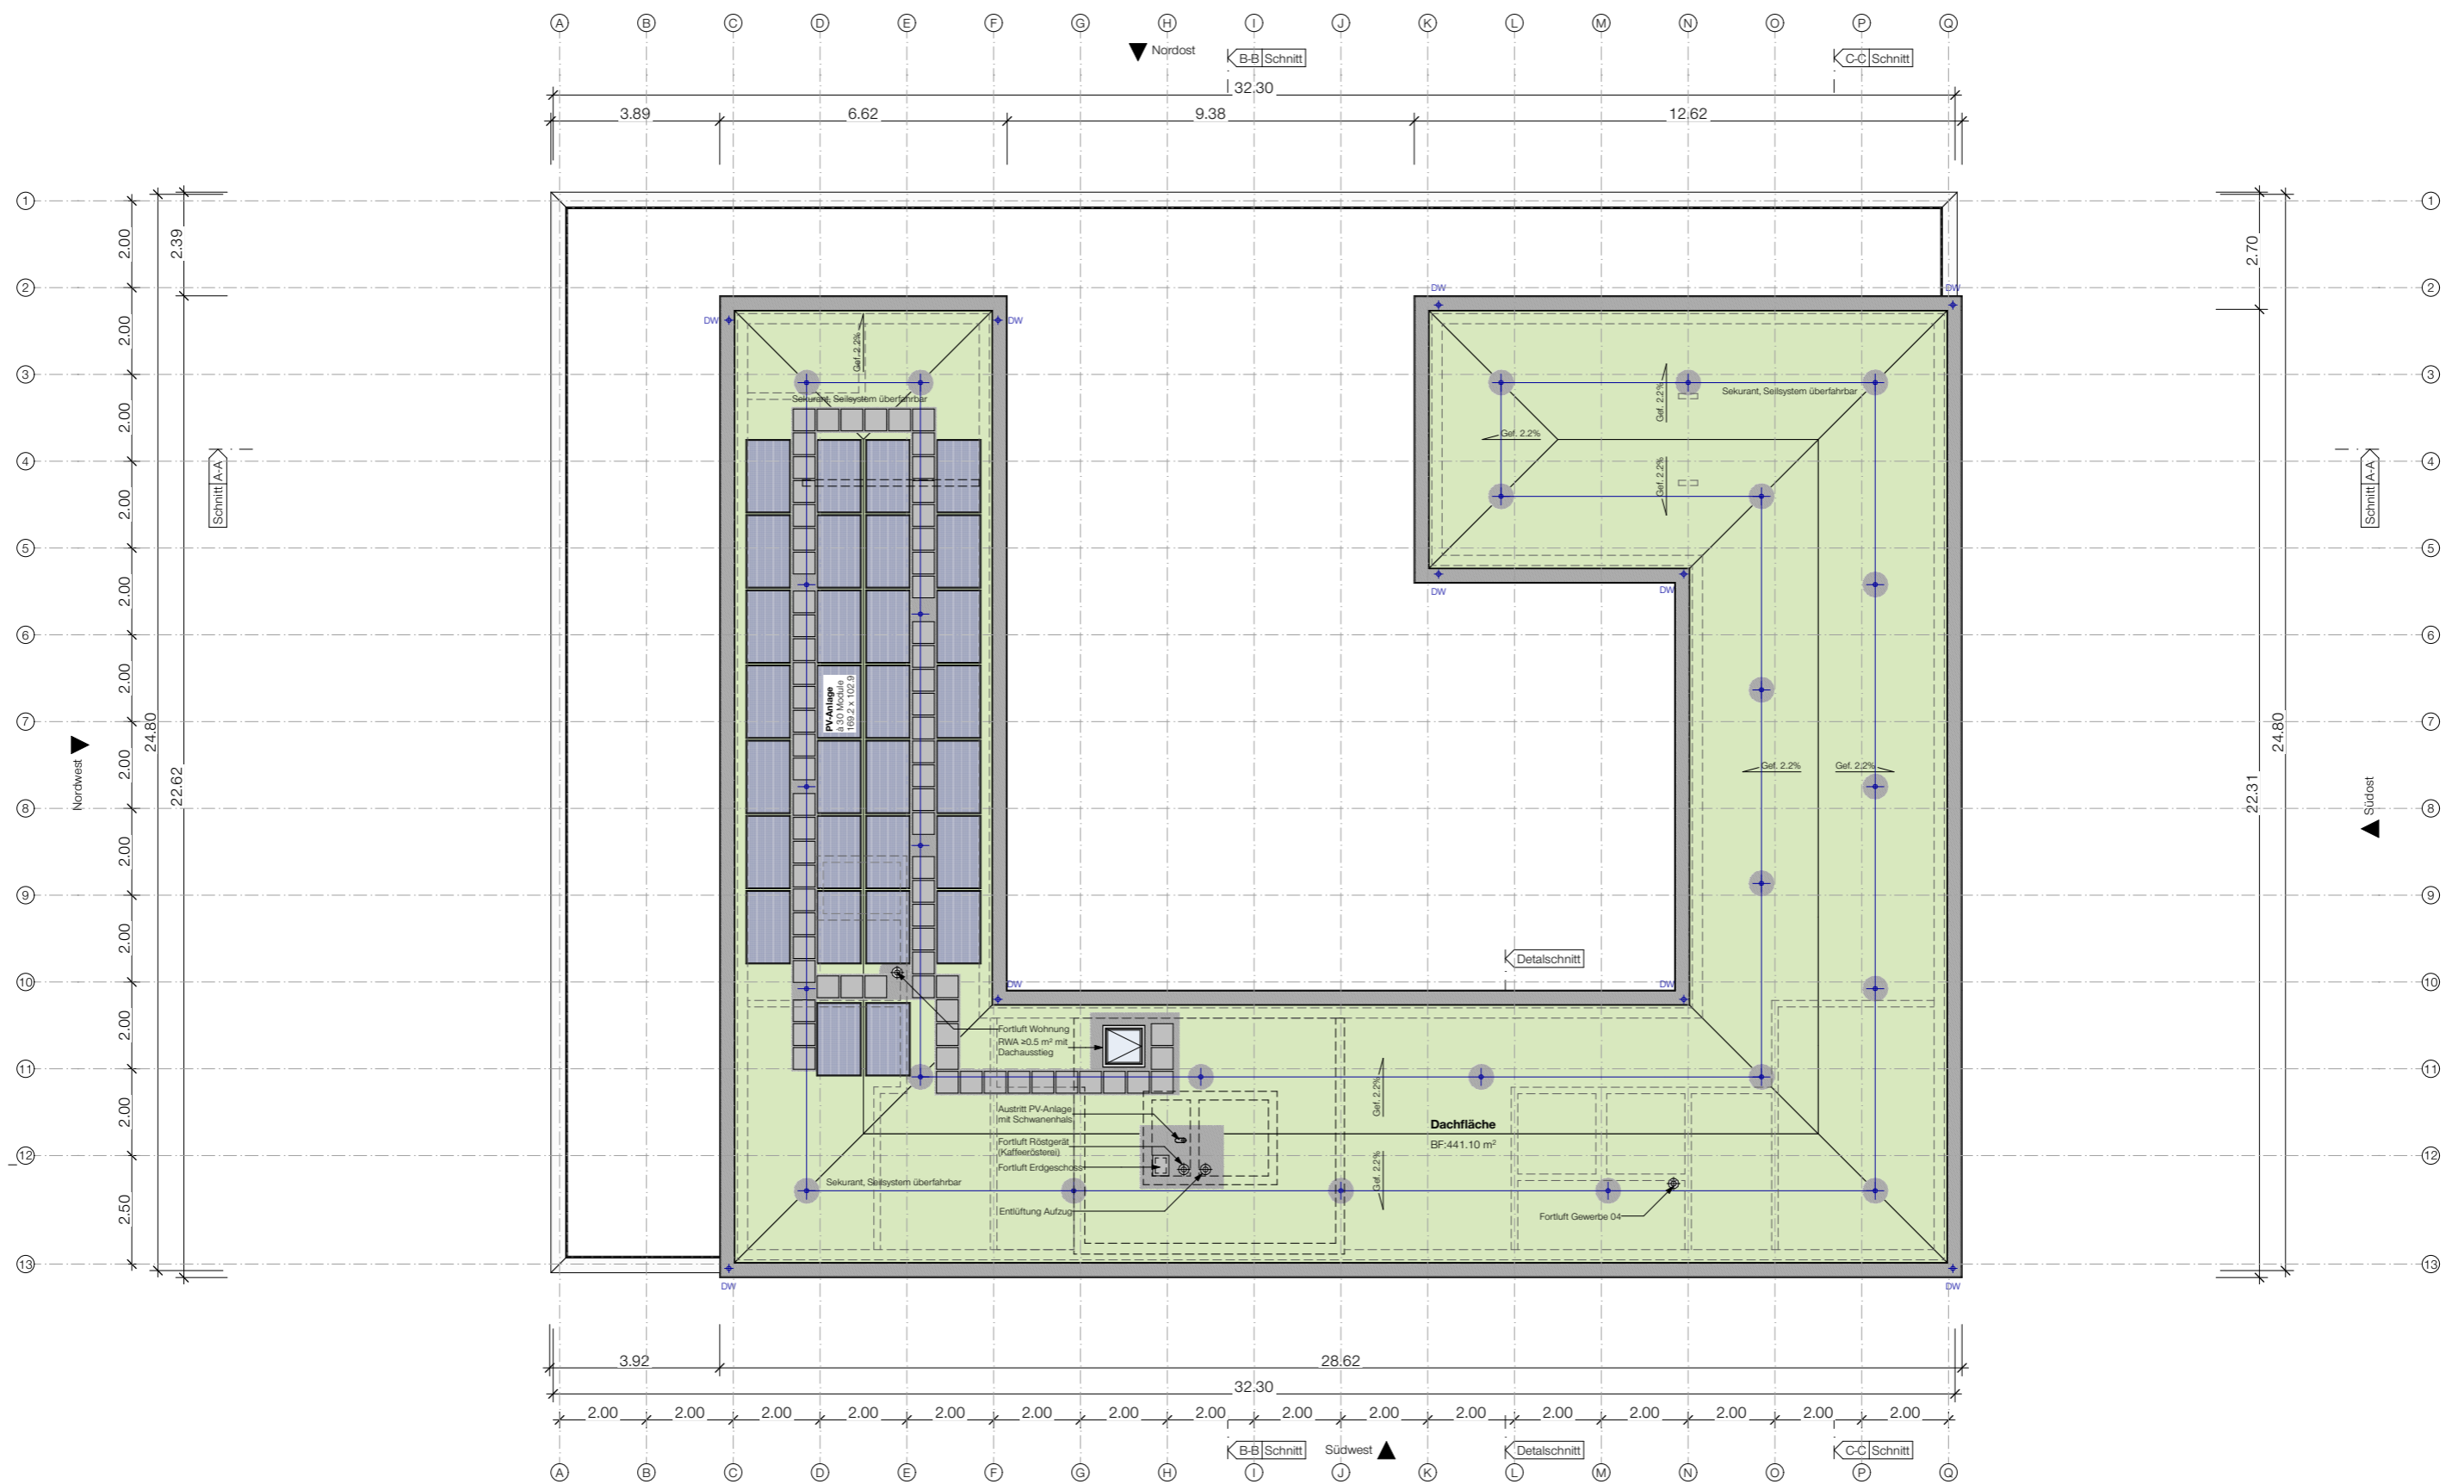

Entwurf und Aussenraum

Projektpläne | Parkgeschoss | Mst.: 1:150

Diplomarbeit 2021 | HF Bauplanung Architektur | Luca Mooser

Entwurf und Aussenraum

Projektpläne | Dachgeschoss | Mst.: 1:150

Diplomarbeit 2021 | HF Bauplanung Architektur | Luca Mooser

Entwurf und Aussenraum

Projektpläne | Dachaufsicht | Mst.: 1:150

Diplomarbeit 2021 | HF Bauplanung Architektur | Luca Mooser

Entwurf und Aussenraum

Umgebung | Erdgeschoss | Mst.: 1:200

Diplomarbeit 2021 | HF Bauplanung Architektur | Luca Mooser

Entwurf und Aussenraum

Umgebung | Dachgeschoss | Mst.: 1:150

Diplomarbeit 2021 | HF Bauplanung Architektur | Luca Mooser