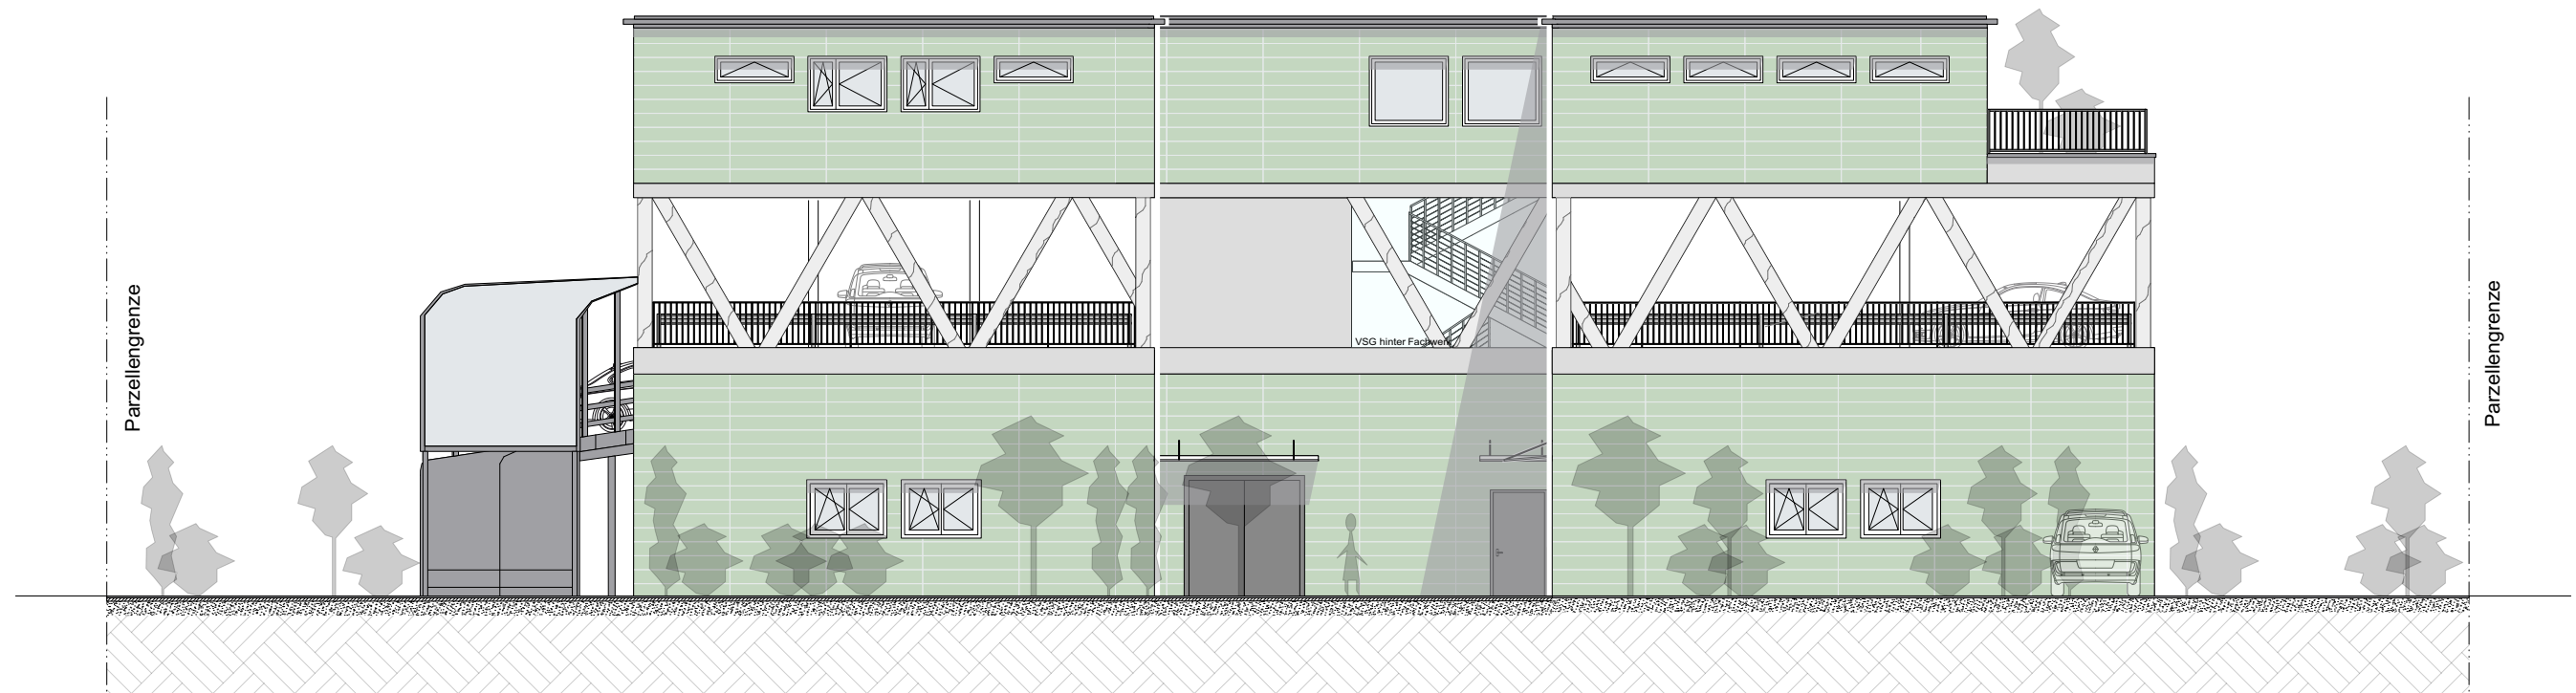

NORD FASSADE

SÜD FASSADE

Fassaden Nord und Süd					
Diplomarbeit 2021 - Gewerbehäus Tré					
Projekt Neubau Gewerbehäus mit Dachparking Allmend 37 6204 Sempach LU		TEKO Olten Dipl. Technikerin HF Bauplanung Architektur		Alina Rudolph O-THO-18-T-a	
12.11.2021	Mst 1:150	Format A3	Gez. AR	Plannummer	08