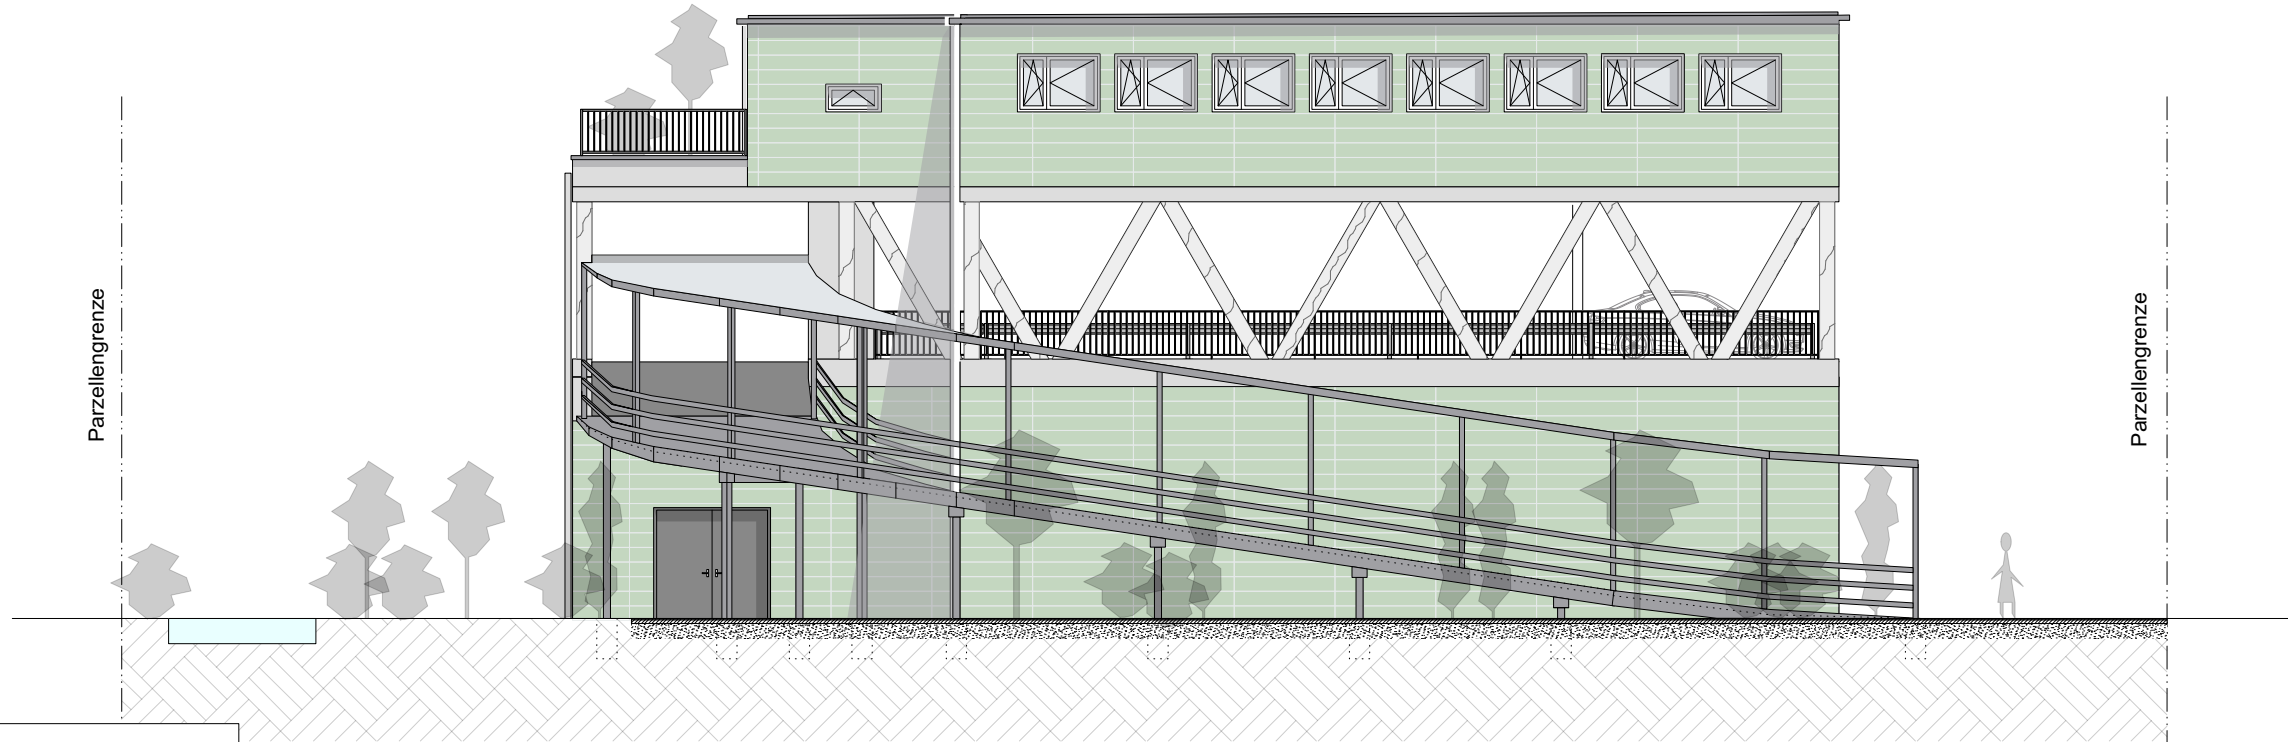

OST FASSADE

WEST FASSADE

Fassaden Ost und West					
Diplomarbeit 2021 - Gewerbehäus Tré					
Projekt Neubau Gewerbehäus mit Dachparking Allmend 37 6204 Sempach LU		TEKO Olten Dipl. Technikerin HF Bauplanung Architektur		Alina Rudolph O-THO-18-T-a	
12.11.2021	Mst 1:150	Format A3	Gez. AR	Plannummer	07