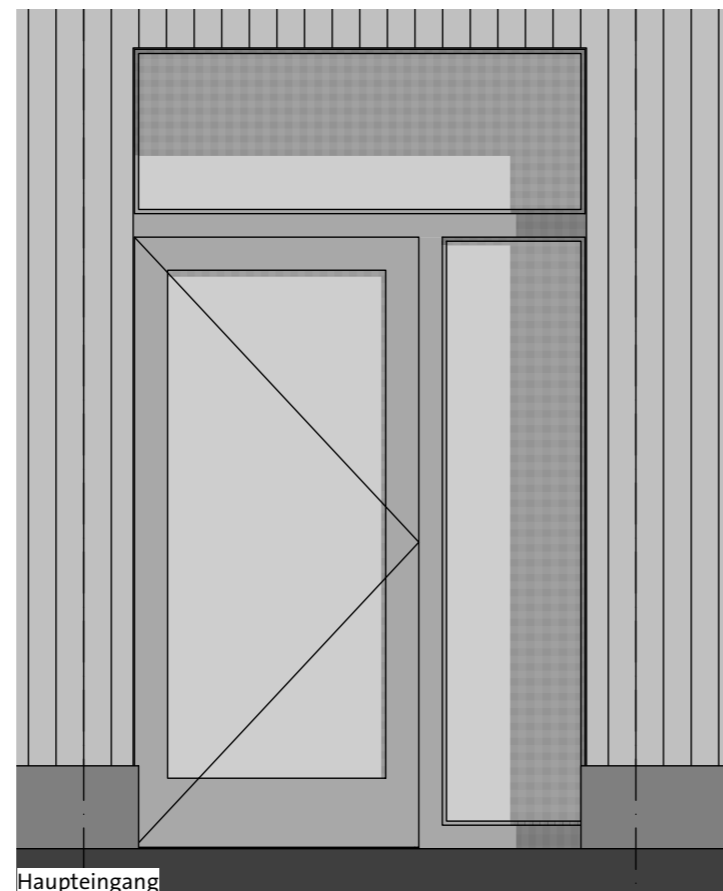

Fenster

Storen

Profilblech

CNS matt

Material- und Farbkonzept - Aussen Neubau

Sektionaltor

Haupteingang

Aussenwand